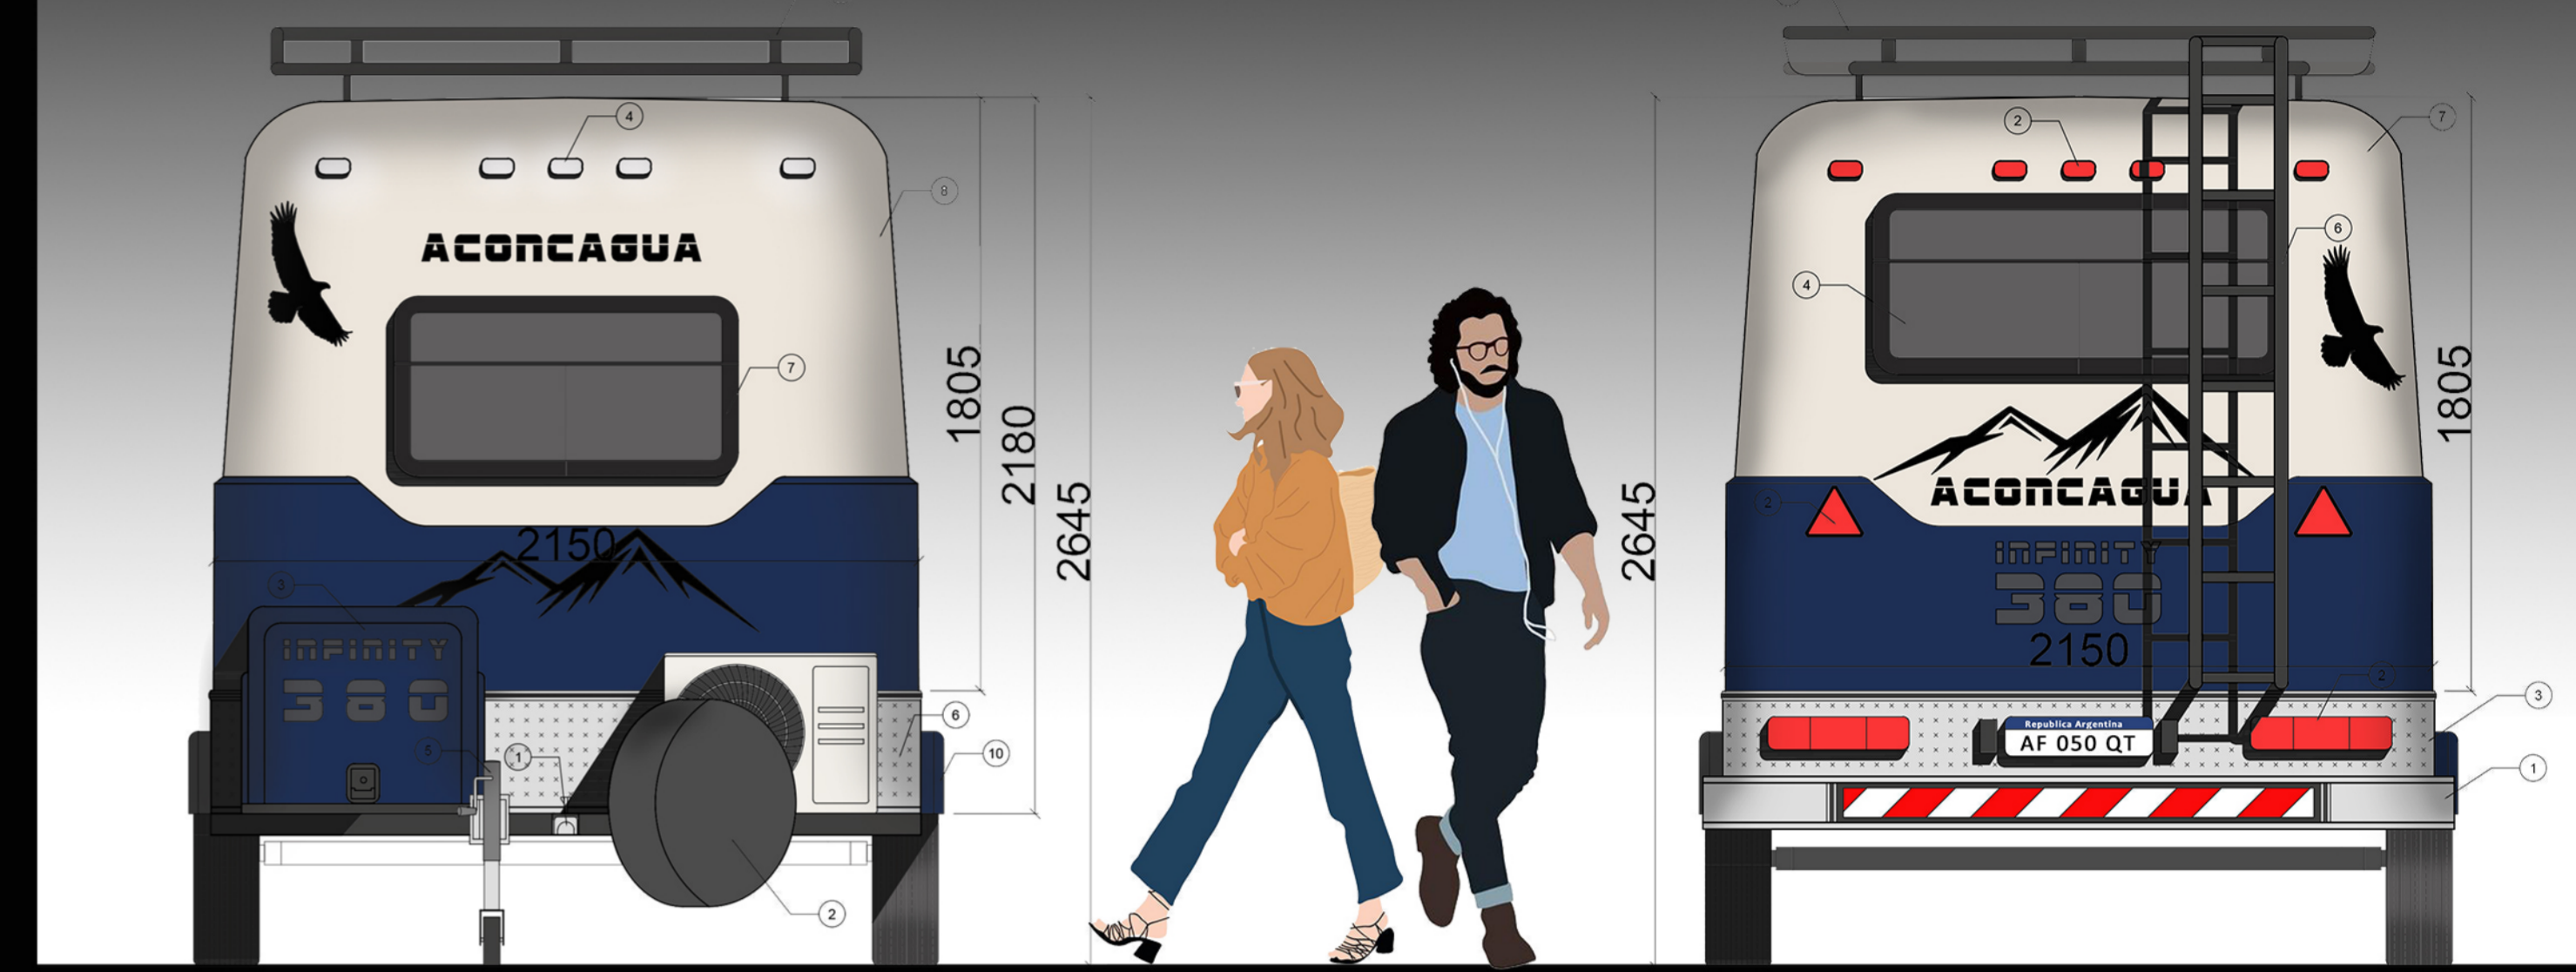

Referencias

Referencias

1) Paragolpe	5) Portaequipaje caño de acero 1"
2) Luces traseras	6) Escalera caño de acero 1"
3) Faldón de aluminio semilla de melón	7) Carcasa de fibra de vidrio
4) Ventana 1200x500