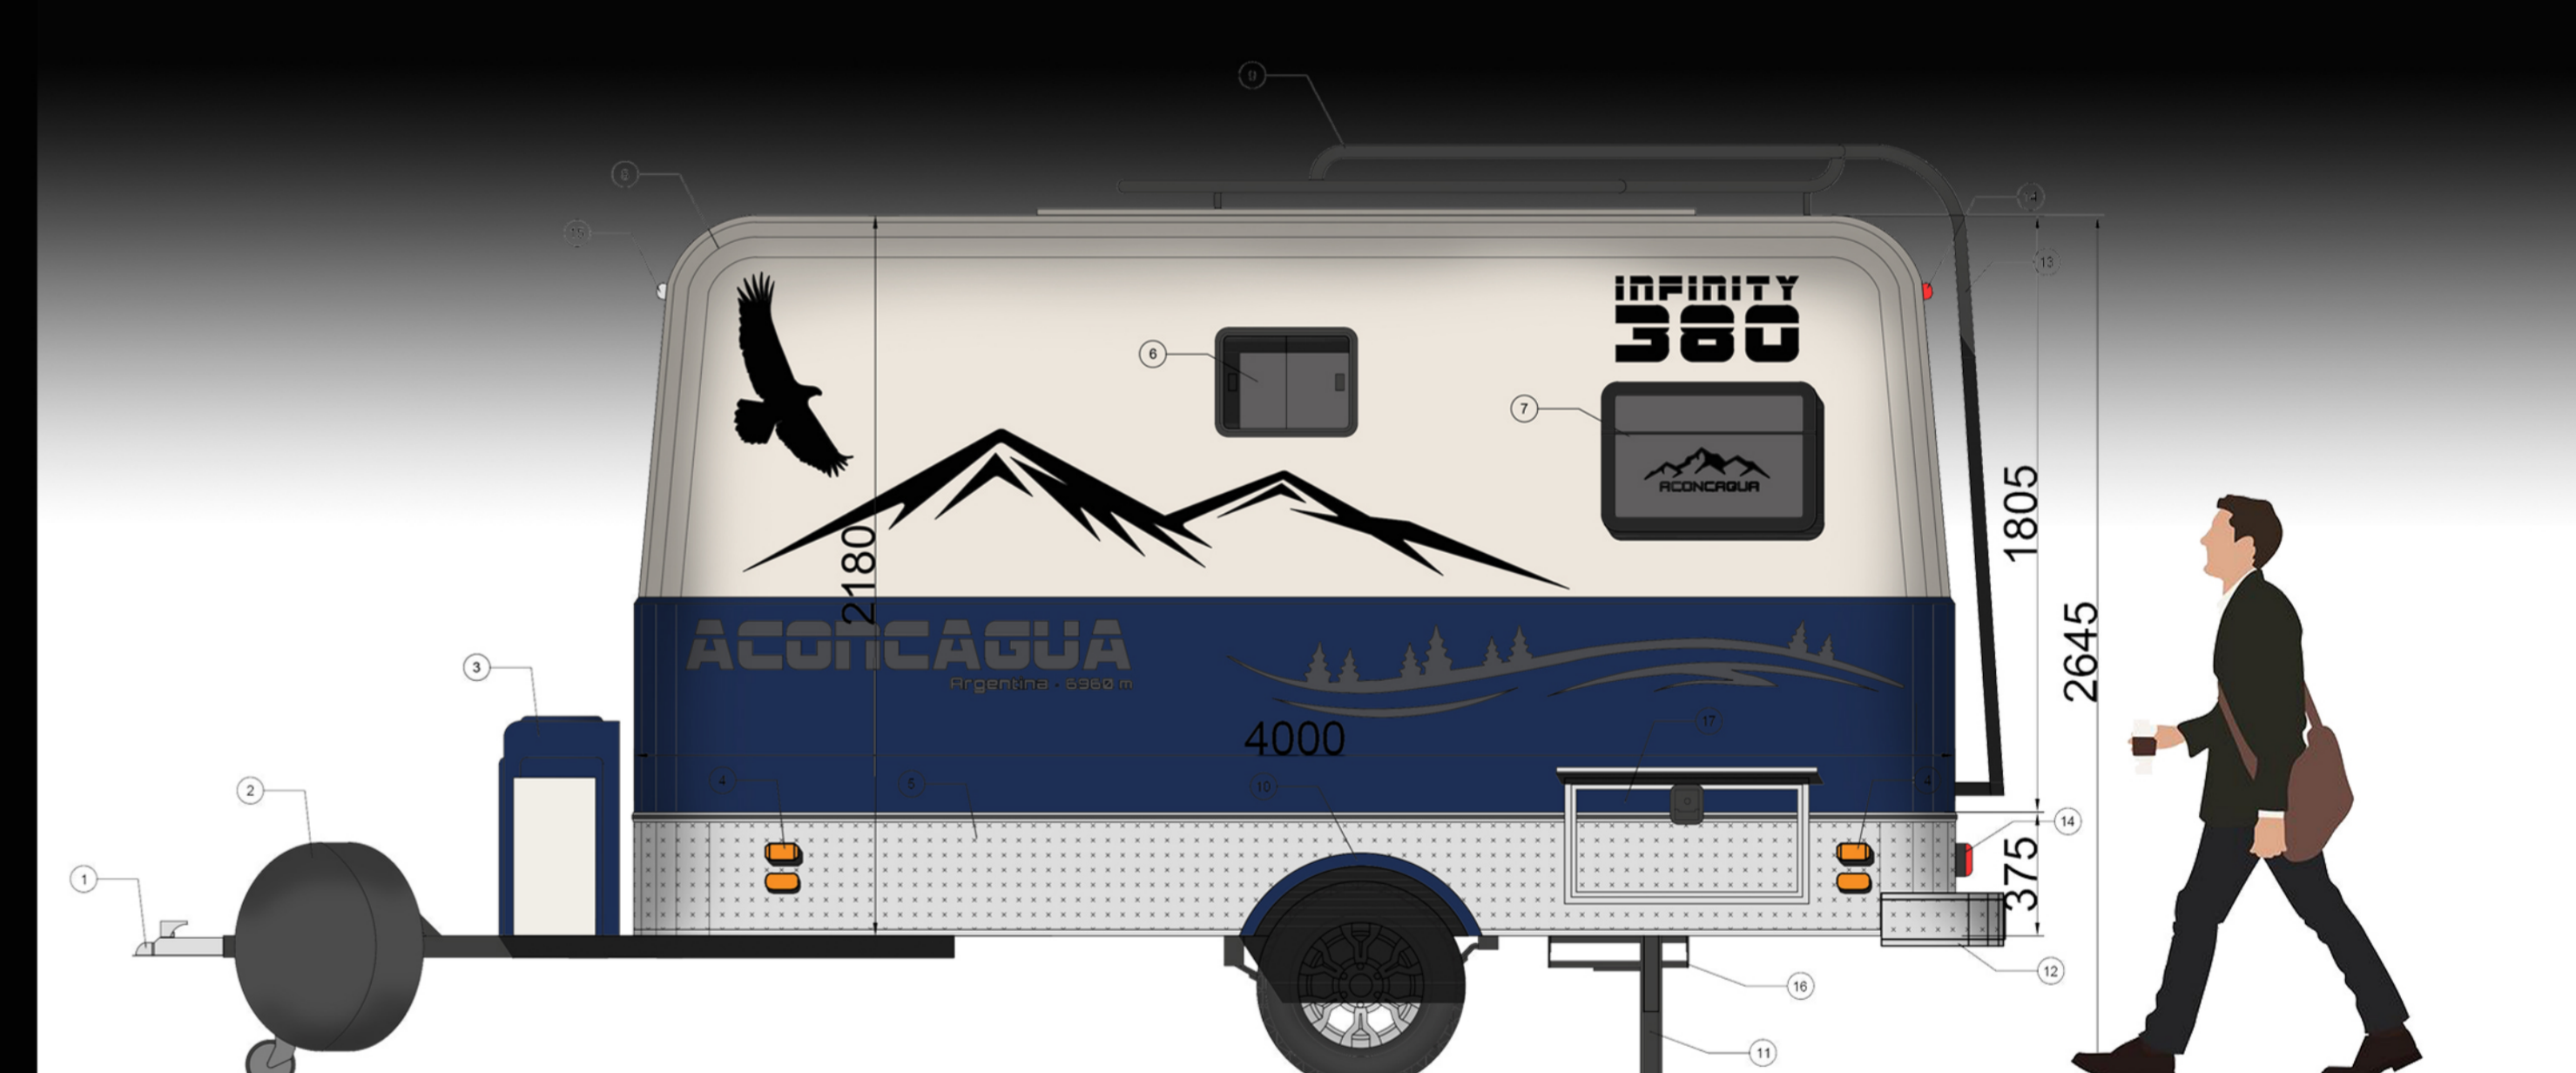

Vista lateral derecha

Referencias

1) Tortuga de enganche	8) Ventana 400x300	15) Guardabarros de fibra de vidrio
2) Timonera	9) Ventana 700x400	16) Carcasa de fibra de vidrio
3) Rueda de auxilio	10) Puerta acceso 650x1800	17) Luces trasera
4) Freno de mano	11) Portaequipaje	18) Luces delantera
5) Garrafero	12) Escalera	19) Escalera de acceso
6) Faldón de aluminio semilla de melón	13) Paragolpe	20) Puerta baulera
7) Luces reglamentaria	14) Pataniveladora	

Vista lateral izquierda

Referencias

1) Tortuga de enganche	7) Ventana 700x400	13) Escalera
2) Rueda de auxilio	8) Carcasa de fibra de vidrio	14) Luces traseras
3) Garrafero	9) Portaequipaje	15) Luces delanteras
4) Luces reglamentarias	10) Guardabarros de fibra de vidrio	16) Escalera acceso
5) Faldón de aluminio semilla de melón	11) Pataniveladora	17) Puerta baulera
6) Ventana 400x300	12) Paragolpe