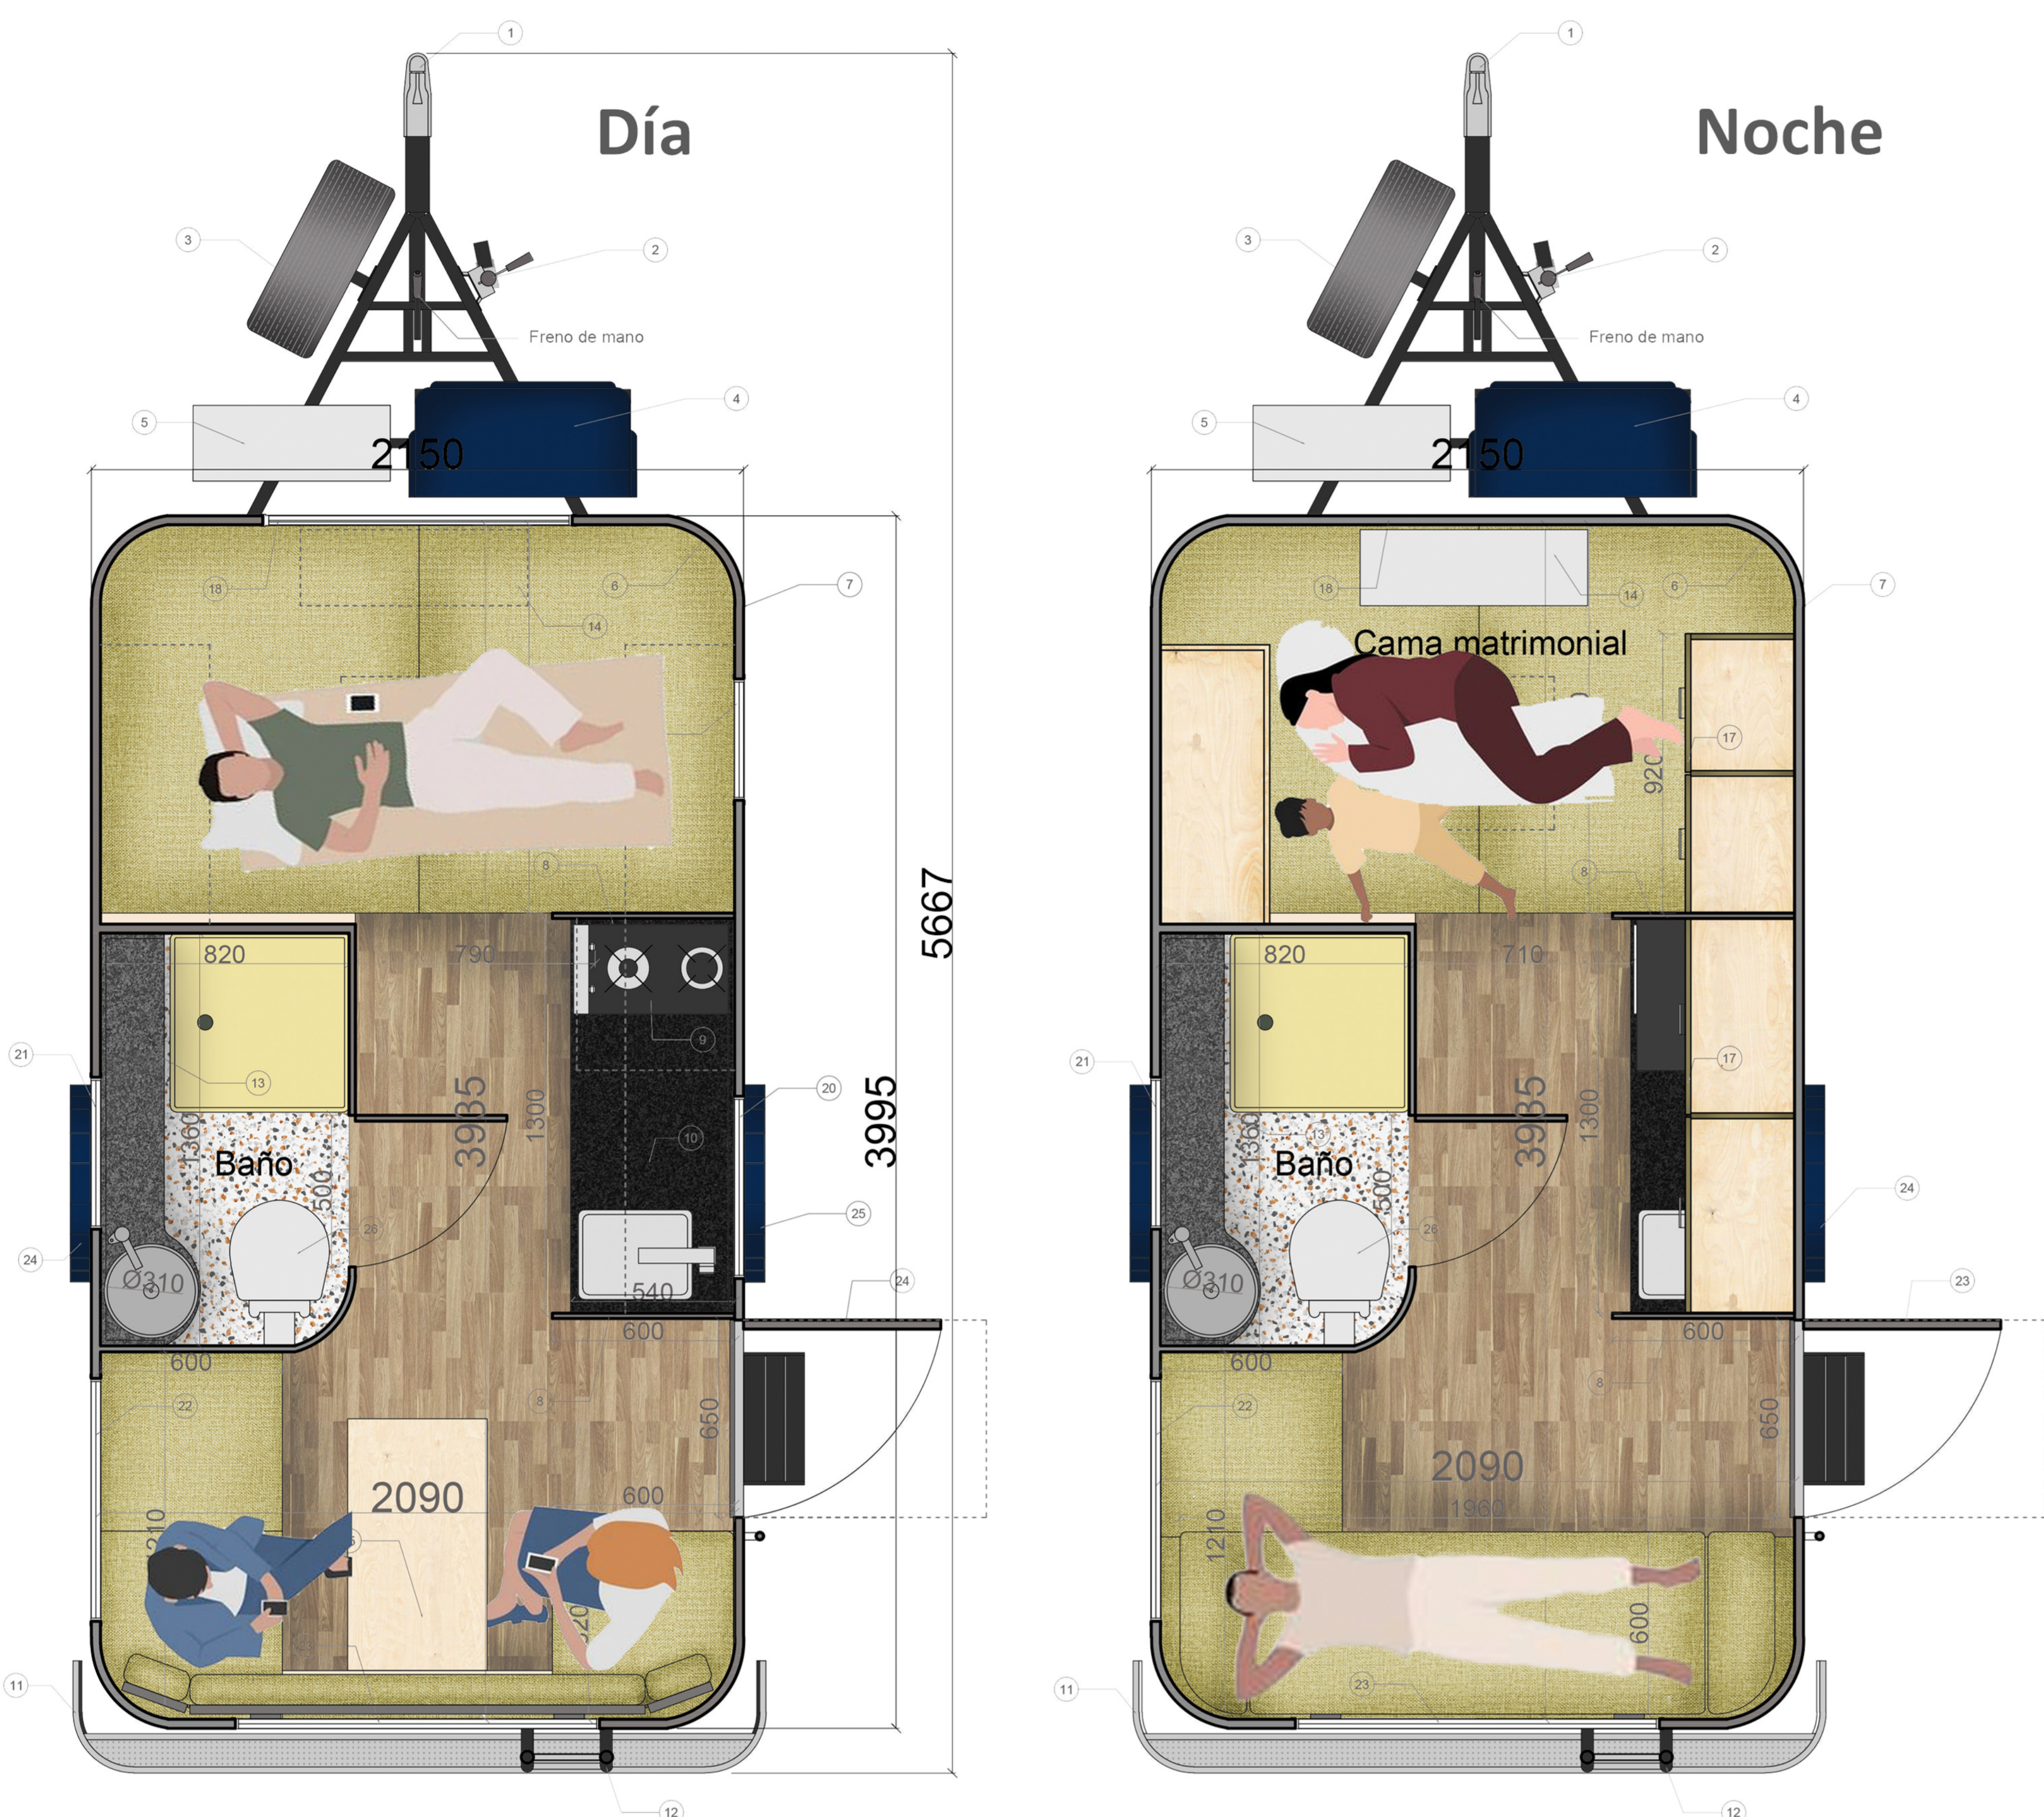

Aconcagua, algo distinto ...

Planta

Referencias

1) Tortuga de enganche	10) Mesada de fibra (negra)	19) Ventana 400 x 300 (Dormitorio)
2) Timonera	11) Paragolpe	20) Ventana 600 x 400 (Derecha / Cocina)
3) Rueda de auxilio	12) Escalera	21) Ventana 500 x 350 (Izquierda / Baño)
4) Garrafero	13) Mesada baño de fibra	22) Ventana 800 x 500 (Izquierda / Estar)
5) Unidad exterior de aire acond.	14) Aire acondicionado opcional	23) Ventana 1200 x 500 (Contrafrente)
6) Revestimiento PRFV	15) Mesa regulable	24) Puerta acceso 650 x 1800, con ventana de 400x600
7) Carcasa de fibra de vidrio	16) Cucheta	25) Guardabarros
8) Fenólico laqueado o mdf con melamina	17) Alacena mdf con melamina	26) Inodoro eléctrico
9) Anafe	18) Ventana 1000 x 500 (Dormitorio/frente)	

DIMENSIONES

CAPACIDAD .....3/4 PERSONAS
LARGO INTERIOR .....3900 MM
LARGO EXTERIOR CON LANZA:.....4750 MM
ANCHO INTERIOR:.....2000 MM
ANCHO EXTERIOR:..... 2200 MM
ALTO INTERIOR:.....2150 MM
ALTO TOTAL EXTERIOR:.....2650 MM
PESO : 1180 KG