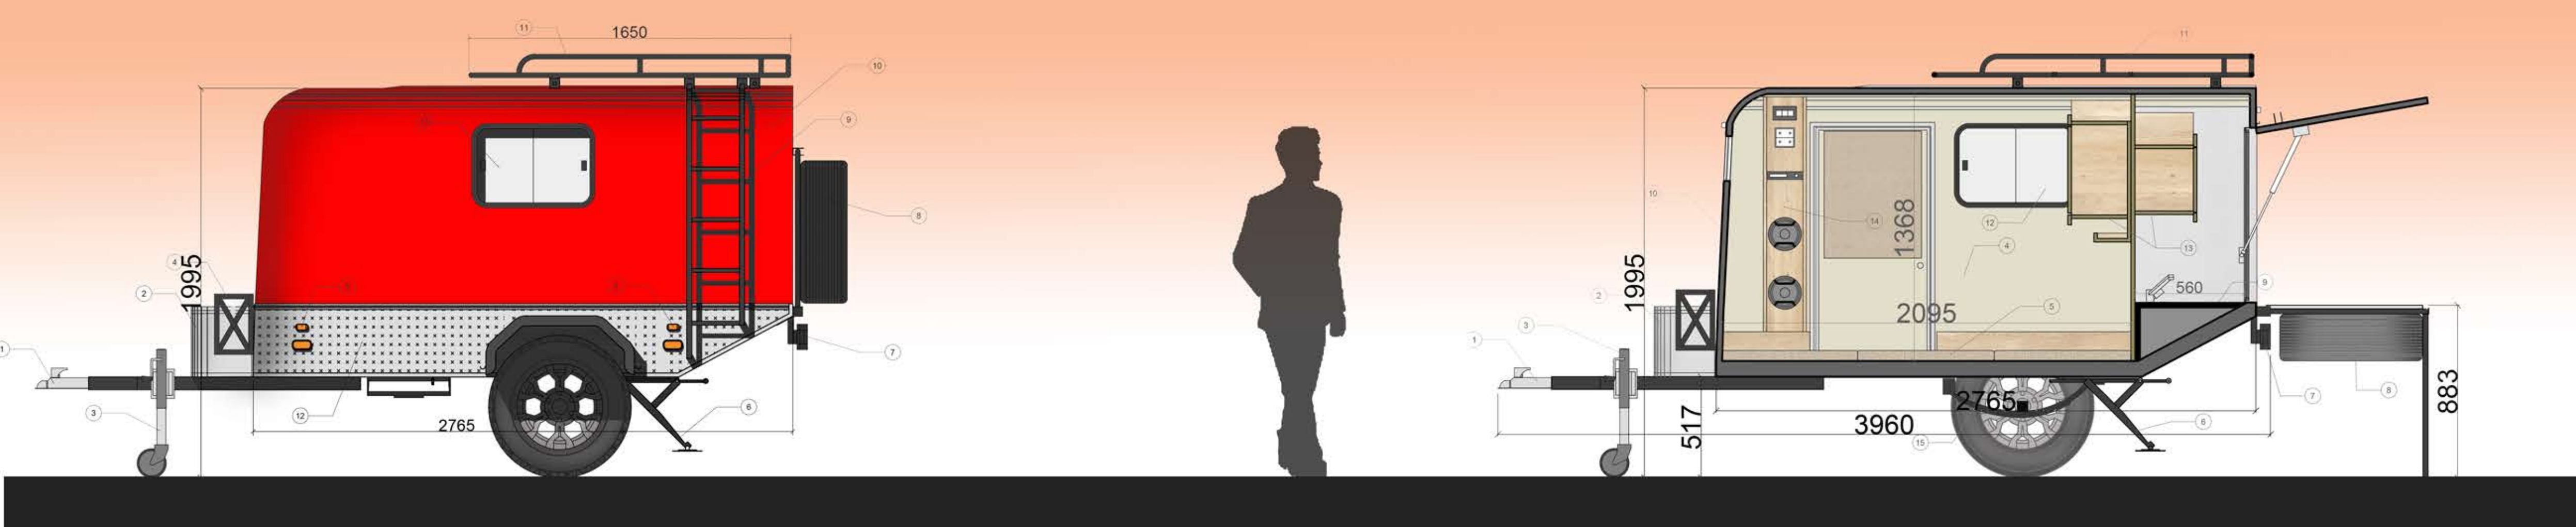

Referencias

1 Tortuga de enganche	6 Pata niveladora	11 Portaequipaje, caño estructural 1"
2 Baulera de aluminio	7 Paragolpe	12 Faldón de aluminio
3 Timonera	8 Rueda de auxilio	13 Ventana de 600 x 400
4 Canasto metálico	9 Escalera, caño estructural 1"	
5 Luces reglamentarias	10 Carcasa de fibra de vidrio	

Referencias

1 Tortuga de enganche	6 Pata niveladora	11 Portaequipaje, caño estructural 1"
2 Baulera de aluminio	7 Paragolpe	12 Ventana de 600 x 400
3 Timonera	8 Rueda de auxilio	13 Mueble de fenólico laquedo o mdf
4 Revestimiento PRFV	9 Espacio de cocina	14 Estereo / Switch / Tomacorriente y USB
5 Colchonetas	10 Carcasa de fibra de vidrio	15 Elástico de 4 hojas