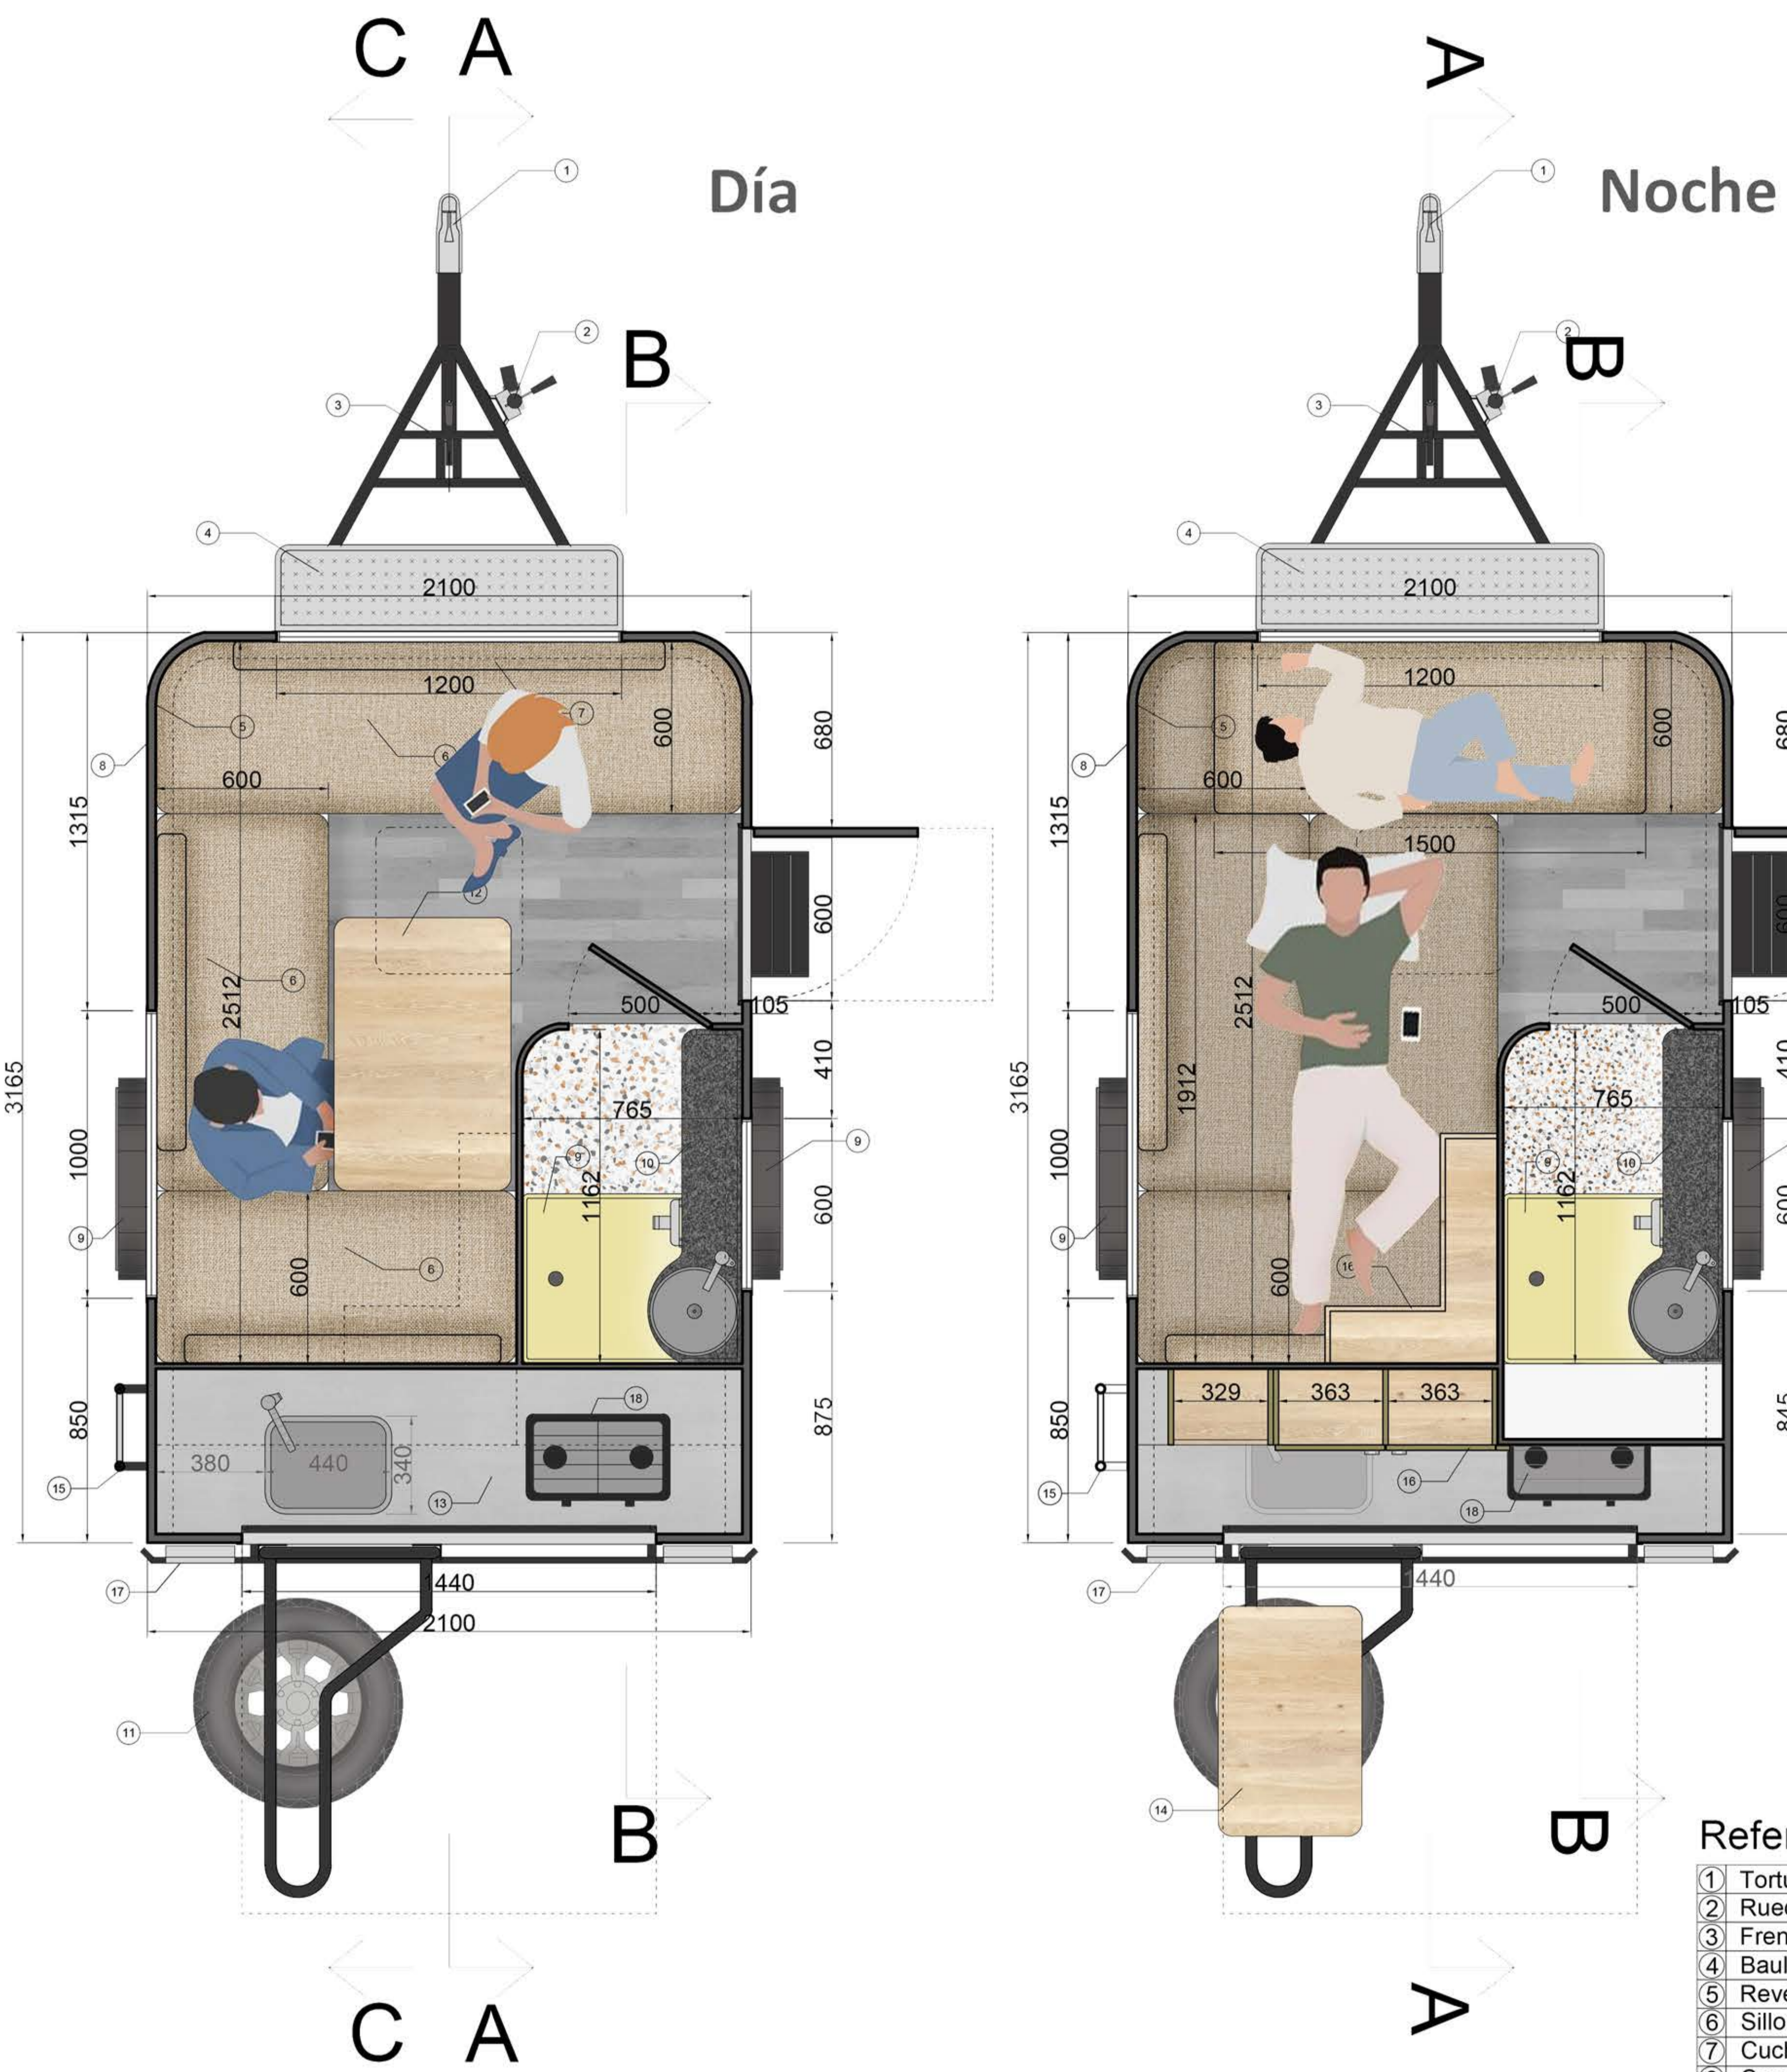

DIMENSIONES
CAPACIDAD ..... 3 PERSONAS adultas y 1 menor
Medidas interiores:
Cocina: ..... Ancho 2 mtrs profundidad 0,60 mtrs alto 1 mtrs
Dormi: ..... largo 2 mtrs ancho 2,05 mtrs alto 1,60
Cama matrimonial: ..... 2 mtrs x 1,4 mtrs
Cama simple: ..... 0,6 mtrs x 2 mtrs
Cama cucheta: ..... 0,6 mtrs x 1,5 mtrs
Baño: ..... 1,16 mtrs x 0,765 mtrs con mueble interno
PESO: 820 KG