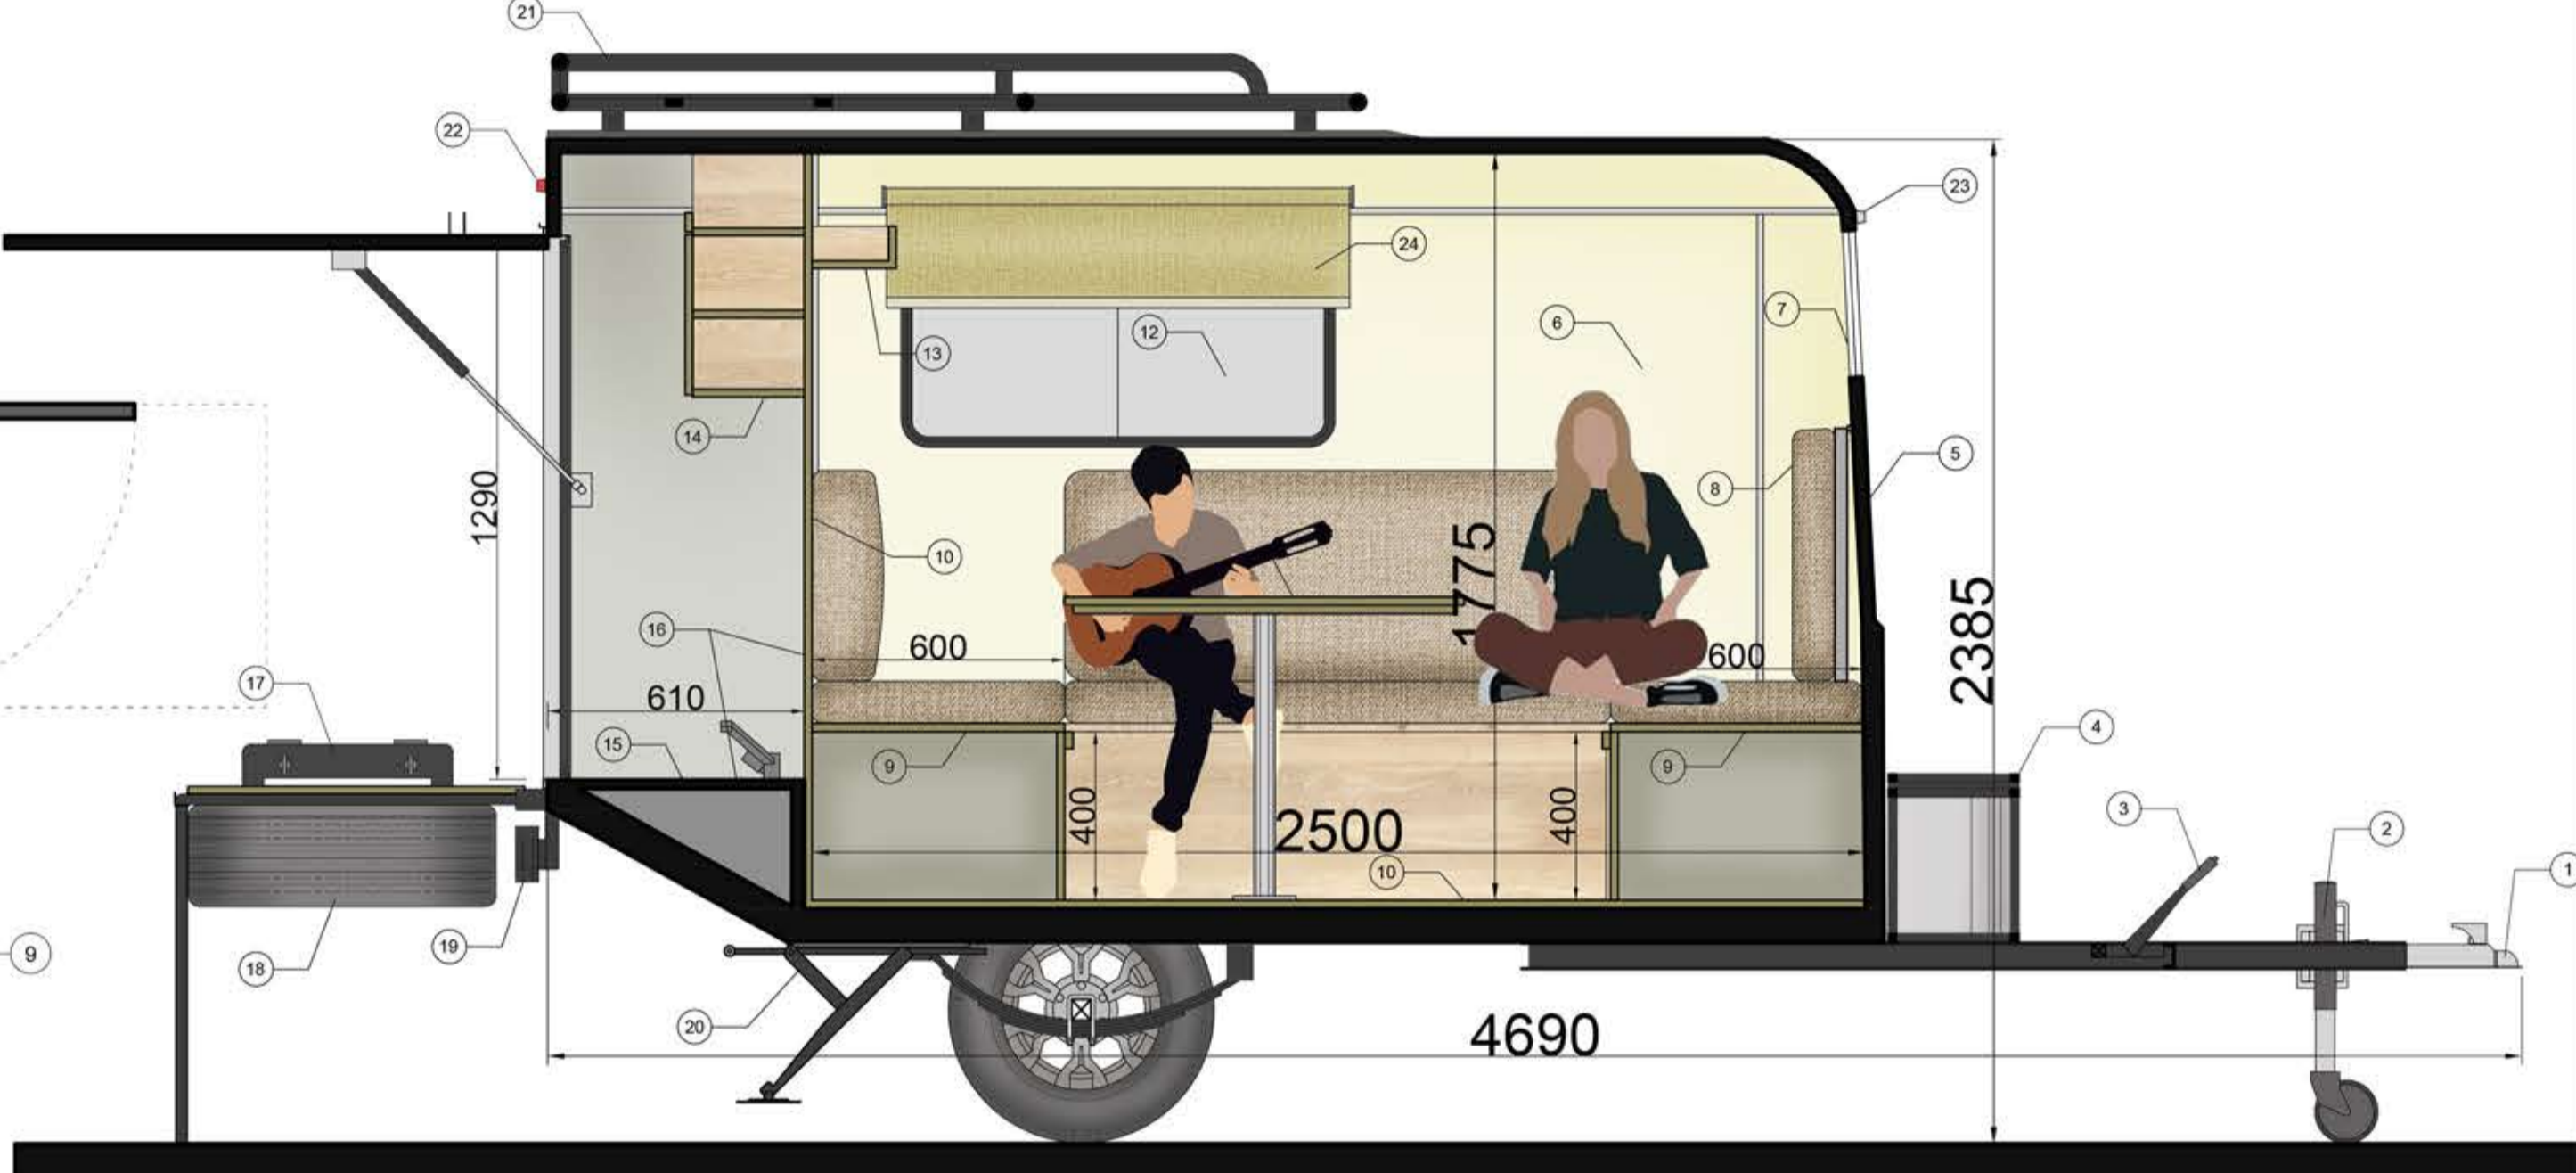

Corte longitudinal C-C

Referencias

1) Tortuga de enganche	9) Sillón / Cama	17) Anafe
2) Rueda timonera	10) Fenólico con revestimiento autoadhesivo	18) Rueda de auxilio
3) Freno de mano	11) Mesa 615 x 950	19) Paragolpe
4) Baulera	12) Ventana 1000x500	20) Pata niveladora
5) Carcasa fibra de vidrio	13) Estante de mdf con melamina	21) Portaequipaje
6) Revestimiento PRFV	14) Alacena de mdf con melamina	22) Luces traseras
7) Ventana 350 x 1200	15) Sector cocina	23) Luces delanteras
8) Cucheta	16) Revestimiento de acero inoxidable	24) Cortina de pvc o tela

Referencias

1) Tortuga de enganche	10) Vanitory con mesada de fibra y mueble mdf lackeado poliuretánico
2) Rueda timonera	11) Rueda de auxilio
3) Freno de mano	12) Mesa 615x950 / Soporte cama
4) Baulera	13) Mesada de acero inoxidable/ espacio cocina
5) Revestimiento PRFV	14) Mesa accesoria
6) Sillones de MDF con melamina	15) Escalera
7) Cucheta	16) Muebles mdf con melamina
8) Carcasa PRFV	17) Paragolpe
9) Guardabarros de fibra	18) Anafe